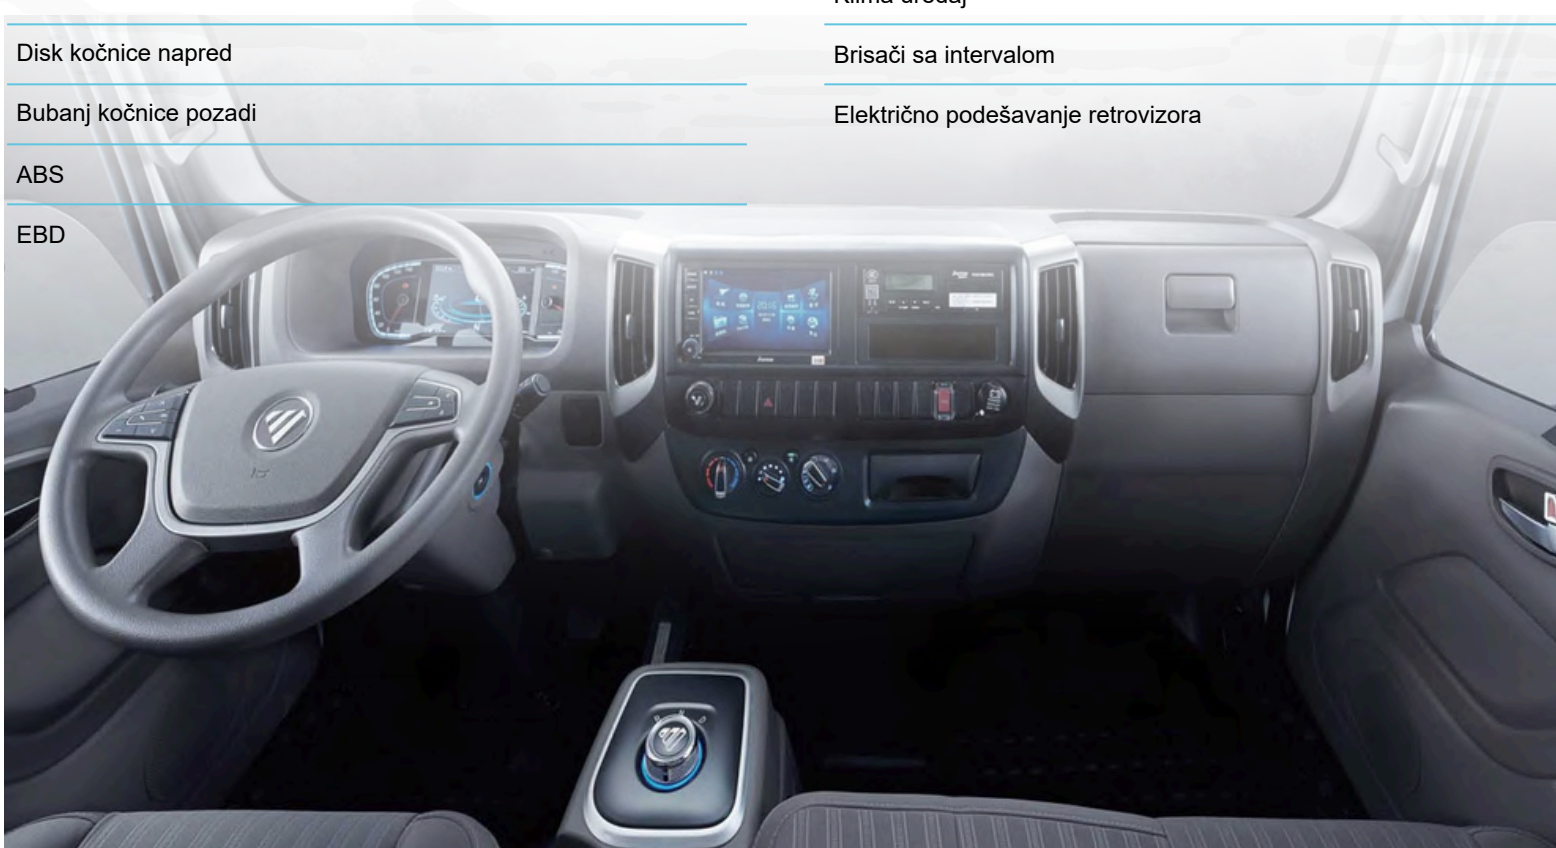

OPREMA

PUNJENJE

Vrsta: AC/DC

AC snaga punjenja: 11 kW

DC snaga punjenja: 81 kW

VEŠANJE

Zavisno vešanje, gibnjevi

Broj gibnjeva: prednji 3

Broj gibljeva: zadnji: 5+2

TOČKOVI

Standardne gume: 205/75 R16

Opcione gume: 205/75 R17.5

Broj točkova + rezervni: 6+1

Aluminijumske felne

KOČNICE

Hidraulične

Disk kočnice napred

Bubanj kočnice pozadi

ABS

EBD

SIGURNOST

Sistem protiv proklizavanja

Sistem protiv prevrtanja

Automatsko zaključavanje vrata

Automatsko otključavanje vrata

Podešavanje visine sigurnosnog pojasa

Vozačev vazdušni jastuk

Suvozačev vazdušni jastuk

FUNKCIONALNOST

Multifunkcionalni LCD ekran

Radio (MP3/USB+AUX)

Rerverse radar

Kamera za vožnju unazad

Električni podizači prozora

Centralno zaključavanje

Daljinsko zaključavanje

Klima uređaj

Brisači sa intervalom

Električno podešavanje retrovizora