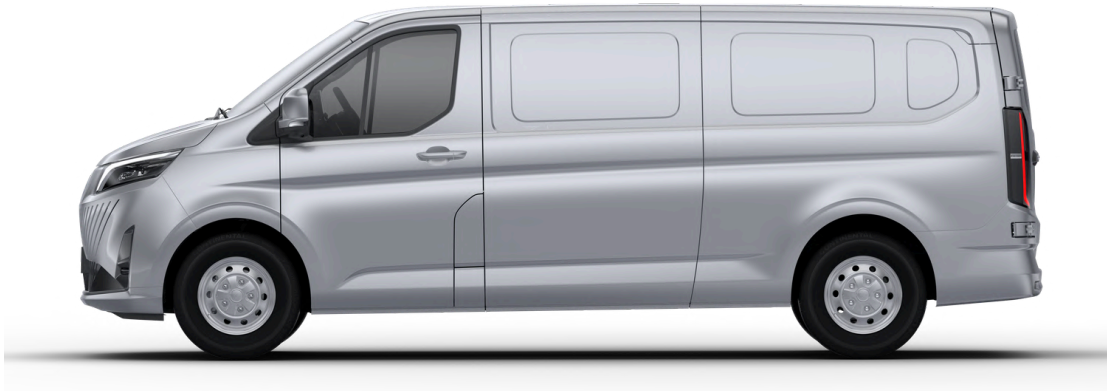

Međuosovinsko rastojanje 3510mm

Dužina vozila 5940mm

Visina vozila 1990 mm

Širina vozila 1980mm

Visina tovarnog prostora 1287 mm

Širina tovarnog prostora 1750mm

Dužina tovarnog prostora 3050mm